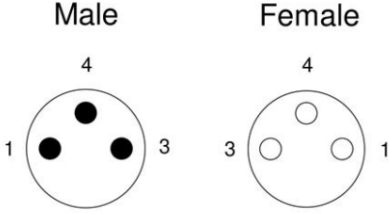

Teknik Bilgiler

Besleme Gerilimi	≤ 60V AC/DC
Bağlantı Noktası 1	M8 3pin erkek, düz konnektörlü
Bağlantı Noktası 2	M8 3pin dişi, açılı konnektörlü
Konnektör Tipi	A - kodlu
Vidalama	M8, 0,6 Nm
Rakor-Somun Materyali	Nikel kaplı piring
Kablo Uzunluğu	0,5 / 1 / 2 / 3 / 5 metre
Kablo Rengi	Siyah
Kablo Kılıf Materyali	PVC
Kablo Damar Renkleri	Kahverengi / Mavi / Siyah
Kablo Kesiti	3 x 0,22 mm ²
Çalışma Sıcaklığı	-30°C ~ + 85°C
Mekanik Ömür	>500 çiftleşme döngüsü
Kalıplama Materyali	TPU
Koruma Sınıfı	IP67
Paketleme Materyali	LDPE
Paket İçeriği	1 adet

Pin Yapısı

Bağlantı Şeması

Web Sayfası

Ürün Seçimi

Ürün Açıklaması	Sipariş Kodu
M8 3pin Erkek düz, M8 3pin dişi açılı konnektörlü kablo 0.5mt PVC	MX-M8-3PSM-M8-3PSF-50-PVC
M8 3pin Erkek düz, M8 3pin dişi açılı konnektörlü kablo 1mt PVC	MX-M8-3PSM-M8-3PSF-100-PVC
M8 3pin Erkek düz, M8 3pin dişi açılı konnektörlü kablo 2mt PVC	MX-M8-3PSM-M8-3PSF-200-PVC
M8 3pin Erkek düz, M8 3pin dişi açılı konnektörlü kablo 3mt PVC	MX-M8-3PSM-M8-3PSF-300-PVC
M8 3pin Erkek düz, M8 3pin dişi açılı konnektörlü kablo 5mt PVC	MX-M8-3PSM-M8-3PSF-500-PVC