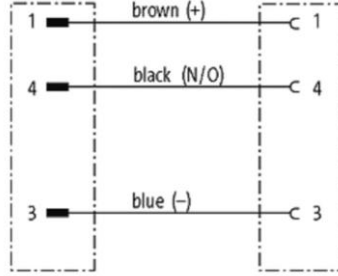

Teknik Bilgiler

Besleme Gerilimi	≤ 60V AC/DC
Bağlantı Noktası 1	M8 3pin erkek, düz konnektörlü
Bağlantı Noktası 2	M8 3pin dişi, açılı konnektörlü
Konnektör Tipi	A - kodlu
Vidalama	M8, 0,6 Nm
Rakor-Somun Materyali	Nikel kaplı piring
Kablo Uzunluğu	0,5 / 1 / 2 / 3 / 5 metre
Kablo Rengi	Siyah
Kablo Kılıf Materyali	PVC
Kablo Damar Renkleri	Kahverengi / Mavi / Siyah
Kablo Kesiti	3 x 0,22 mm ²
Çalışma Sıcaklığı	-30°C ~ + 85°C
Mekanik Ömür	>500 çiftleşme döngüsü
Kalıplama Materyali	TPU
Koruma Sınıfı	IP67
Paketleme Materyali	LDPE
Paket İçeriği	1 adet

Pin Yapısı

Bağlantı Şeması

Web Sayfası

Ürün Seçimi

Ürün Açıklaması	Sipariş Kodu
M8 3pin Erkek düz, M8 3pin dişi açılı konnektörlü kablo 0.5mt PVC	MX-M8-3PSM-M8-3PSF-50-PVC
M8 3pin Erkek düz, M8 3pin dişi açılı konnektörlü kablo 1mt PVC	MX-M8-3PSM-M8-3PSF-100-PVC
M8 3pin Erkek düz, M8 3pin dişi açılı konnektörlü kablo 2mt PVC	MX-M8-3PSM-M8-3PSF-200-PVC
M8 3pin Erkek düz, M8 3pin dişi açılı konnektörlü kablo 3mt PVC	MX-M8-3PSM-M8-3PSF-300-PVC
M8 3pin Erkek düz, M8 3pin dişi açılı konnektörlü kablo 5mt PVC	MX-M8-3PSM-M8-3PSF-500-PVC